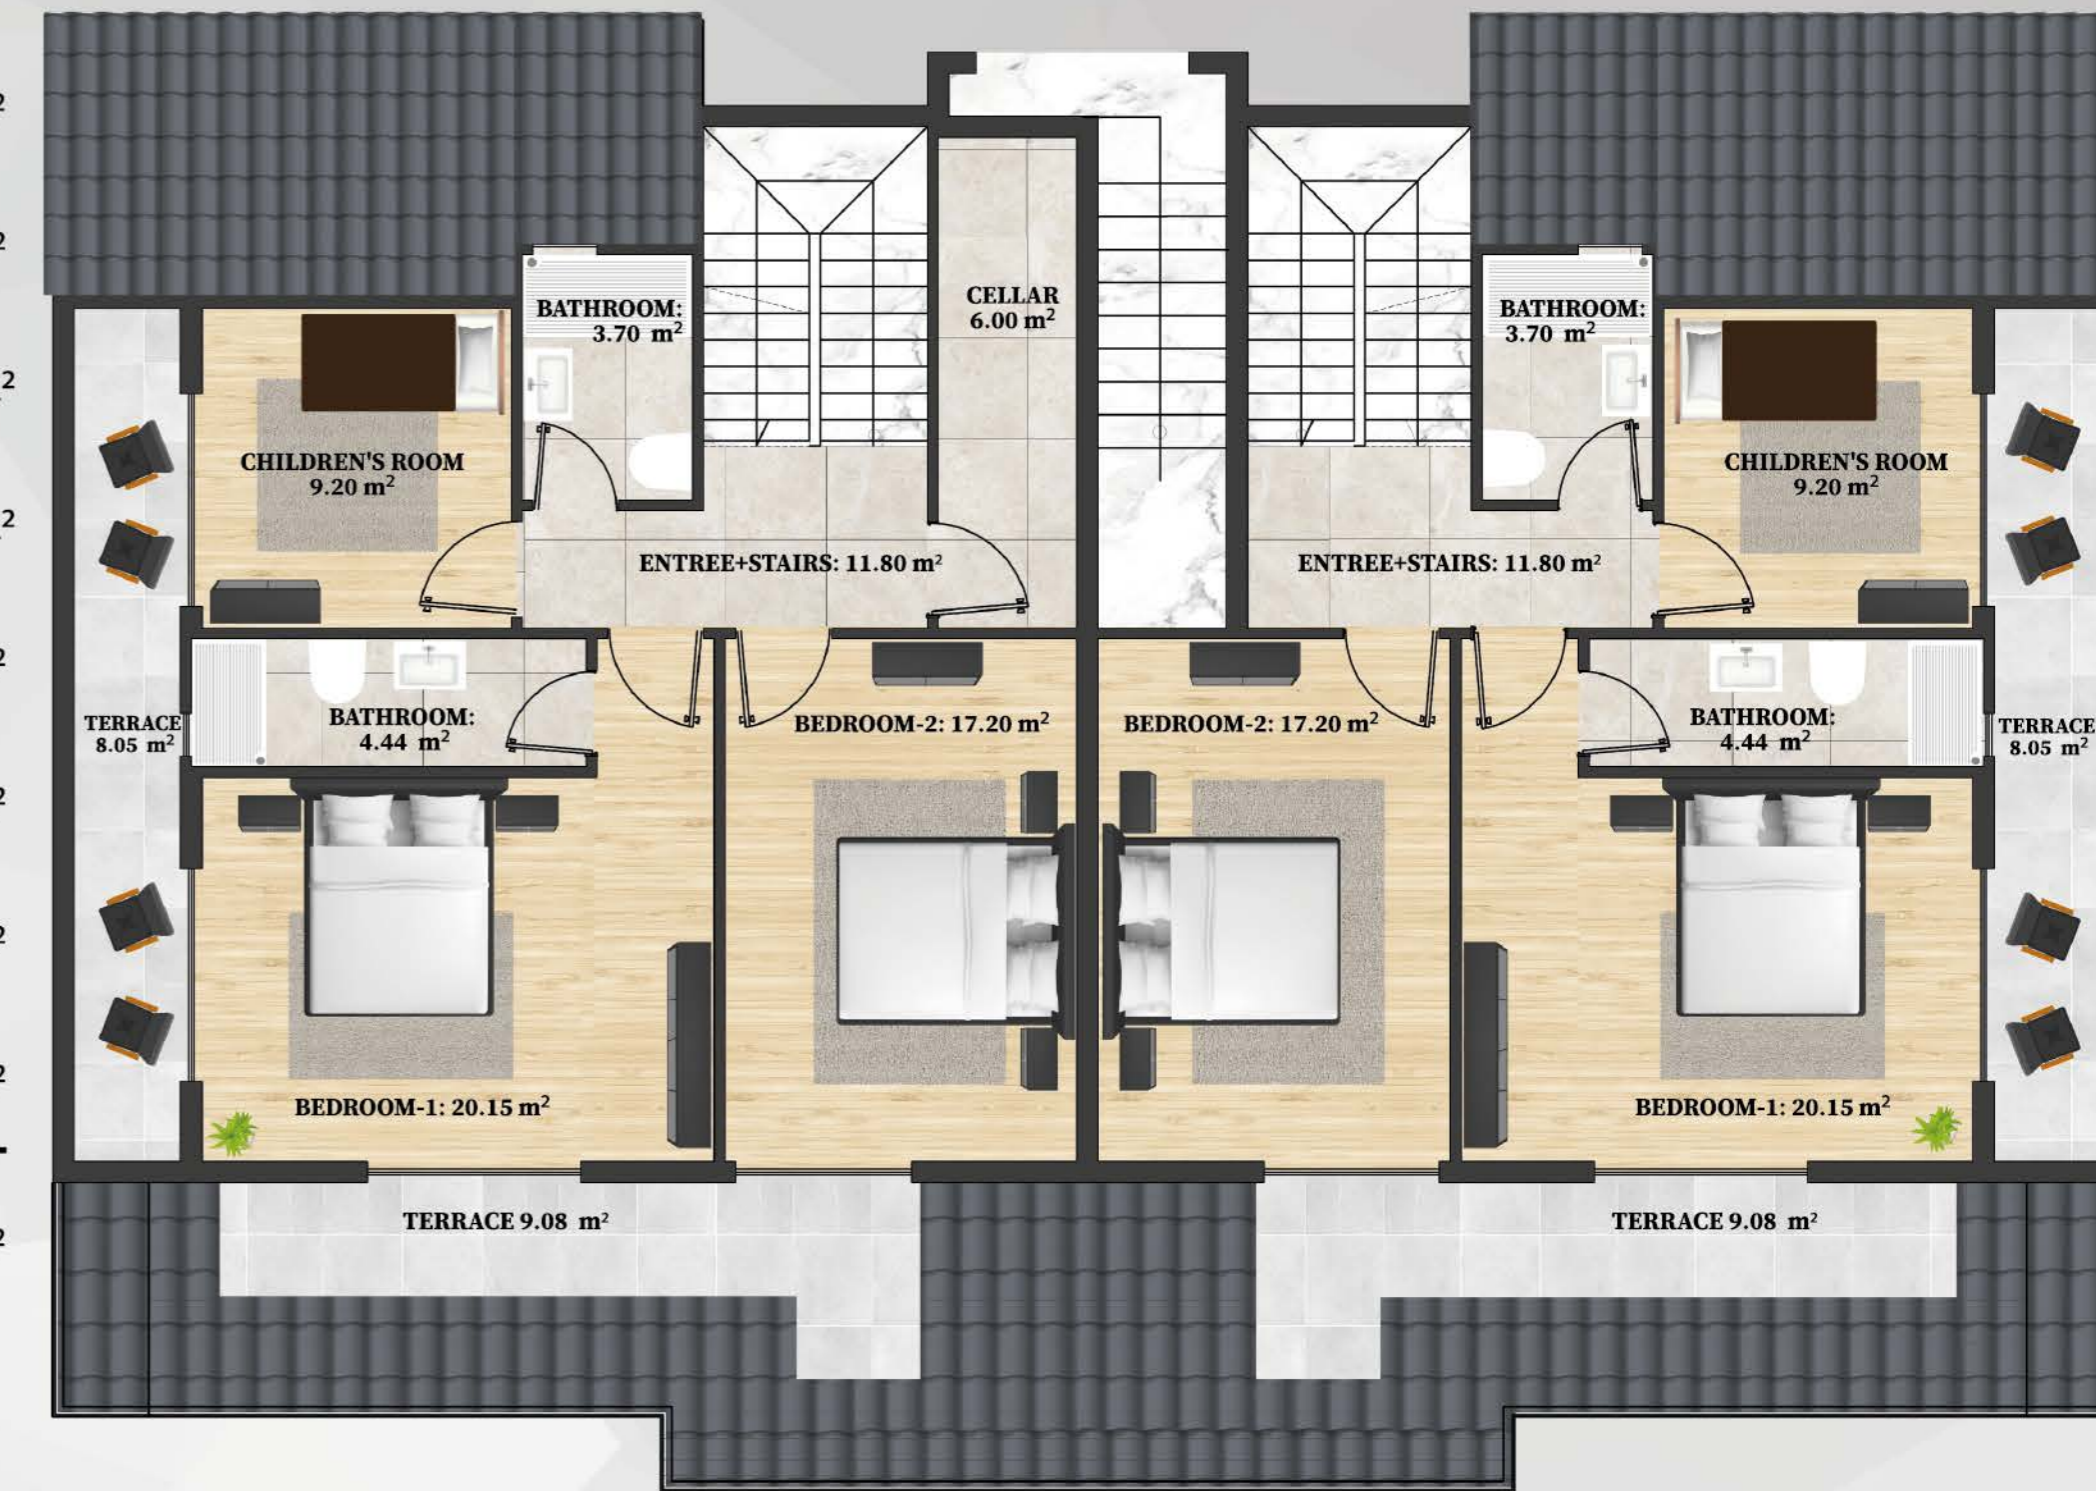

CHILDREN'S ROOM : 9.20 m²

BEDROOM-1 : 20.15 m²

BEDROOM-2 : 17.20 m²

BATHROOM : 3.70 m²

BATHROOM : 4.44 m²

TERRACE : 8.05 m²

TERRACE : 9.08 m²

TOTAL : 83.62 m²

TOTAL GROSS AREA: 215 m²

TORUS HILL SUITES
TORUS YAPI
ALANYA

TORUS HILL SUITES
TORUS YAPI
ALANYA

TORUS HILL SUITES
TORUS YAPI
ALANYA

TORUS HILL SUITES
TORUS YAPI
ALANYA