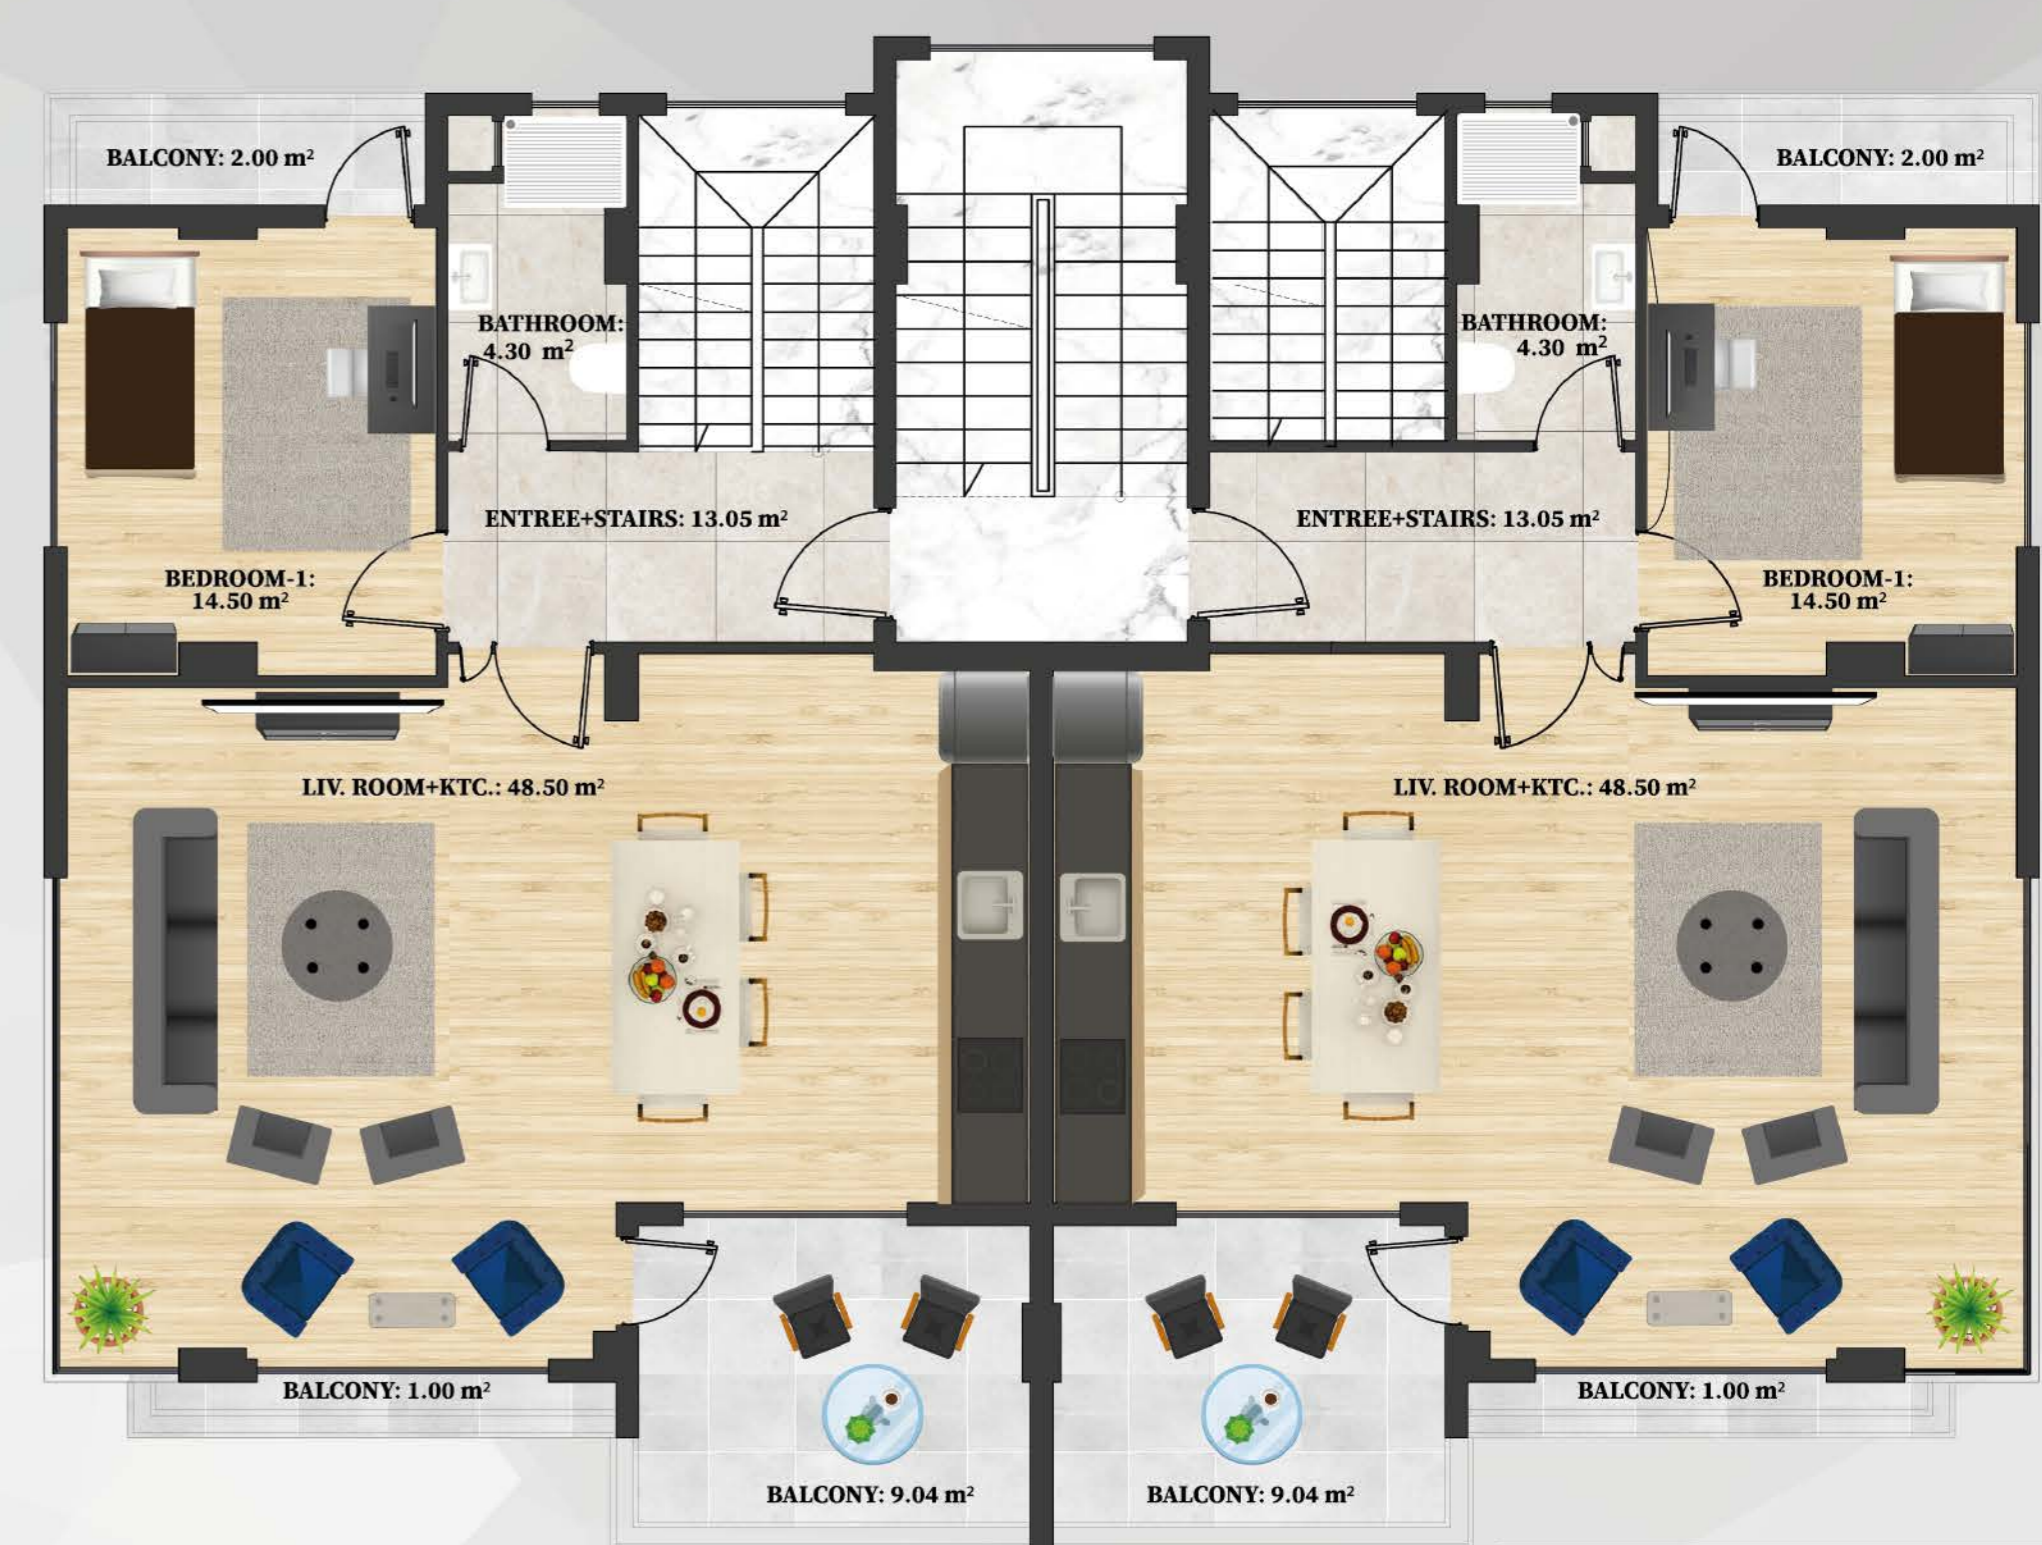

ENTREE+STAIRS : 11.60 m²

BEDROOM-1 : 15.30 m²

BEDROOM-2 : 20.10 m²

LIVING ROOM : 17.00 m²

BATHROOM : 3.10 m²

BATHROOM : 3.50 m²

TERRACE : 20.00 m²

TOTAL : 90.60 m²

GARDEN DUPLEX

2. STOREY

ENTREE+STAIRS : 13.05 m²

BEDROOM-1 : 14.50 m²

BATHROOM : 4.30 m²

LIV. ROOM+KTC. : 48.50 m²

BALCONY : 9.04 m²

BALCONY : 1.00 m²

BALCONY : 2.00 m²

TOTAL : 92.39 m²

TOTAL GROSS AREA: 215 m²

TERRACE DUPLEX

1. STOREY

ENTREE+STAIRS : 13.05 m²

BEDROOM-1 : 14.50 m²

BATHROOM : 4.30 m²