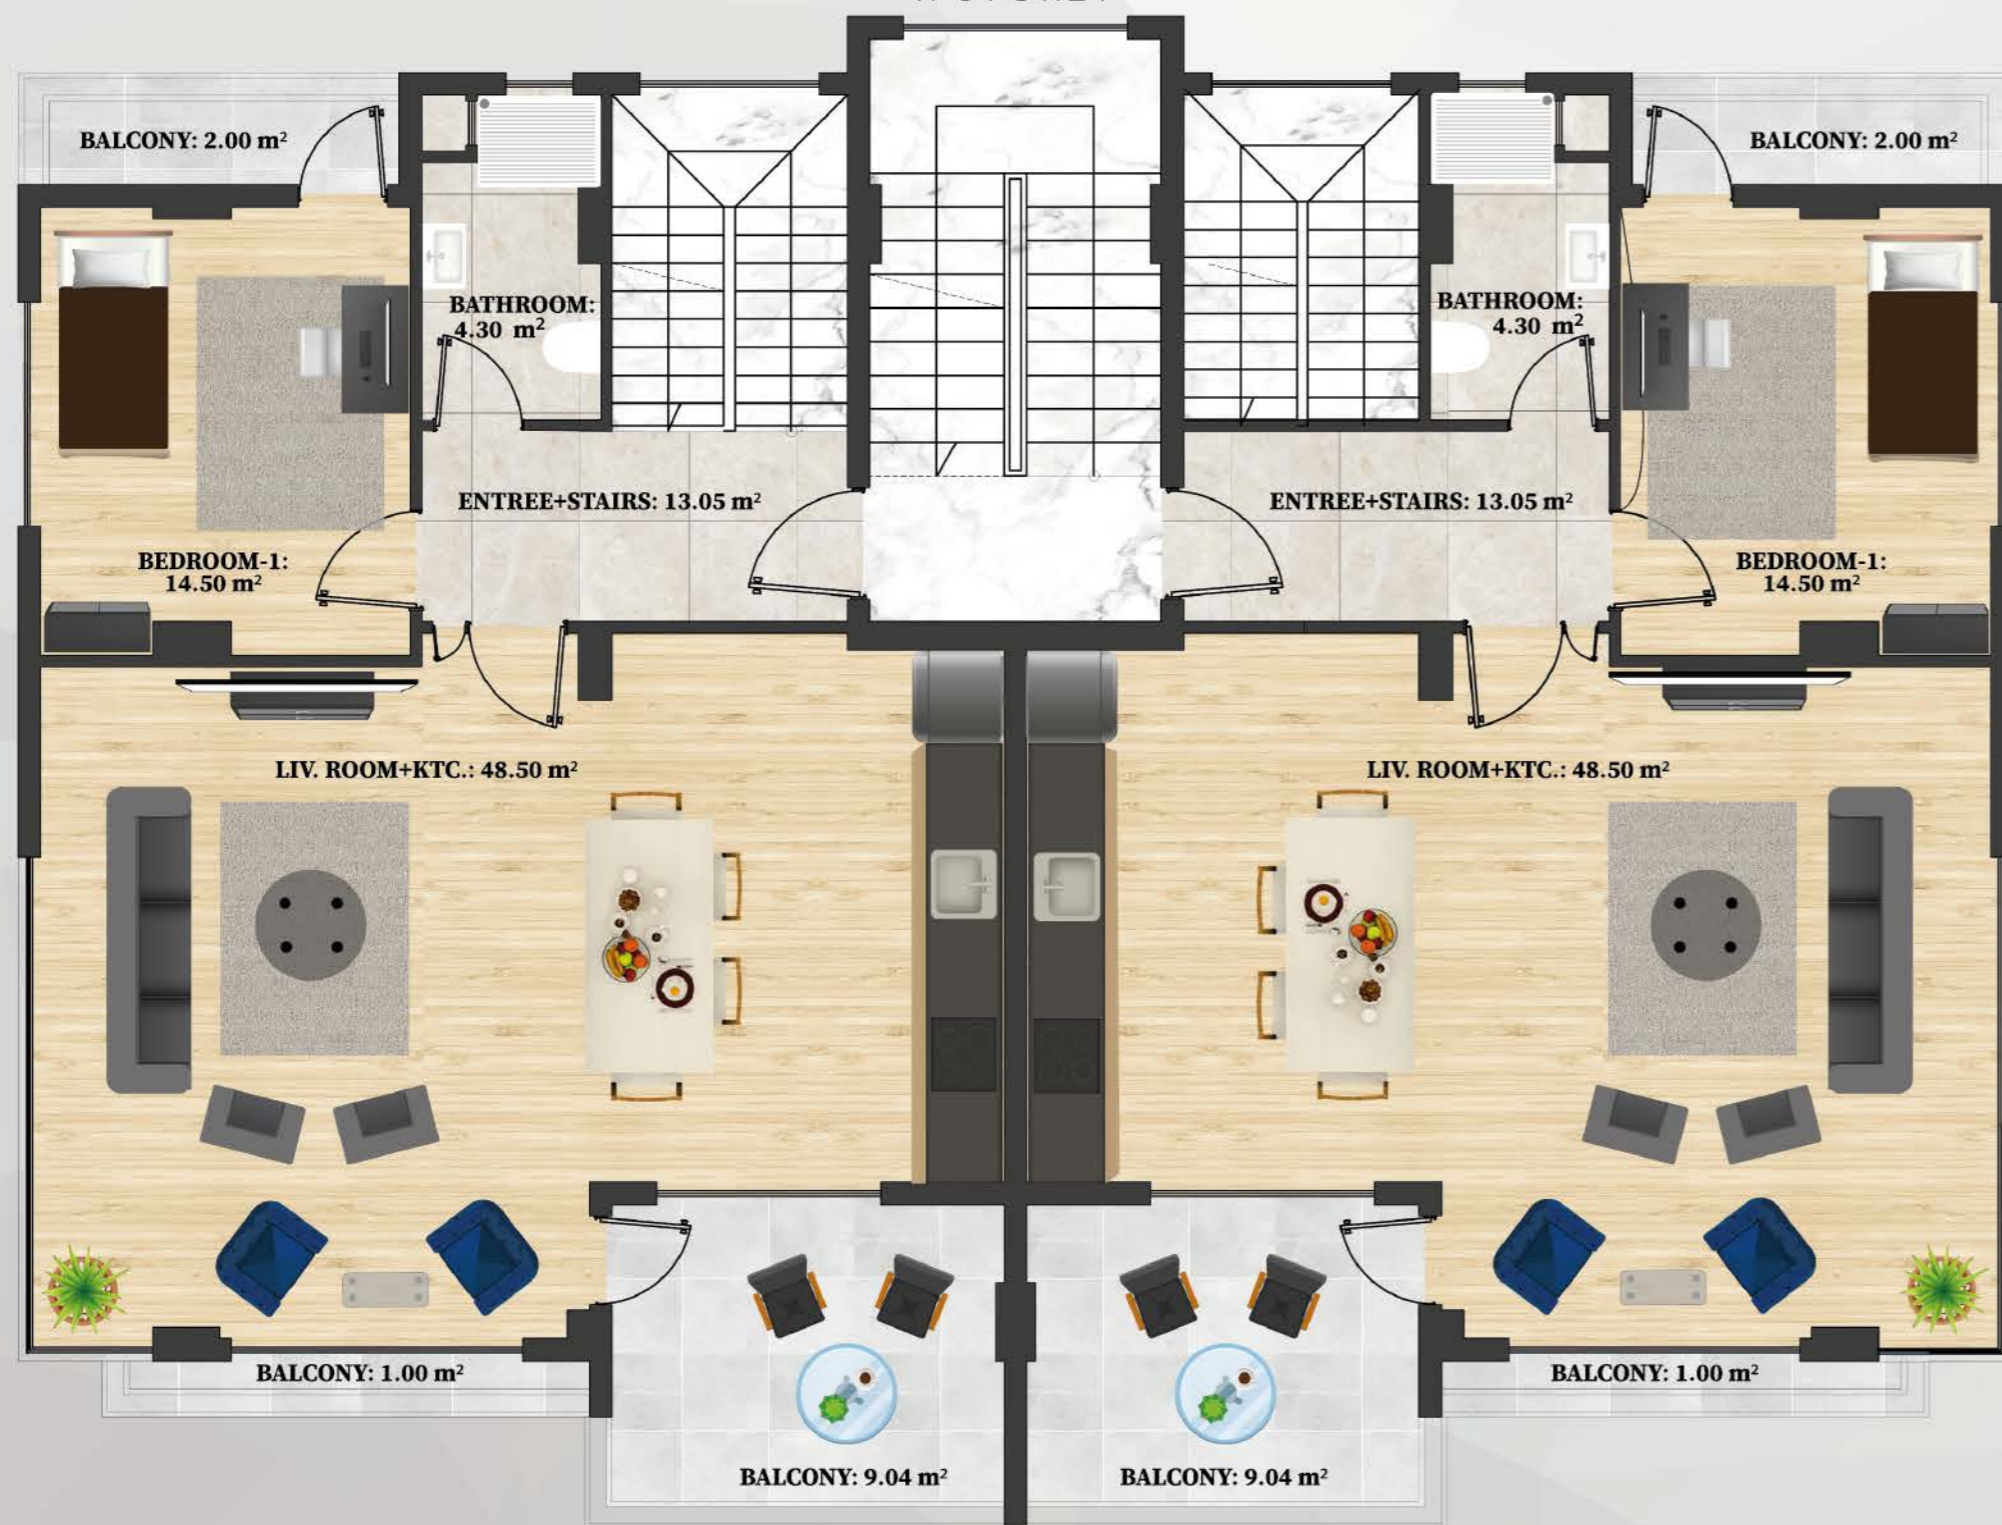

GARDEN DUPLEX

2. STOREY

ENTREE+STAIRS : 13.05 m²

BEDROOM-1 : 14.50 m²

BATHROOM : 4.30 m²

LIV. ROOM+KTC. : 48.50 m²

BALCONY : 9.04 m²

BALCONY : 1.00 m²

BALCONY : 2.00 m²

TOTAL : 92.39 m²

TOTAL GROSS AREA: 215 m²

TERRACE DUPLEX

1. STOREY

ENTREE+STAIRS : 13.05 m²

BEDROOM-1 : 14.50 m²

BATHROOM : 4.30 m²

LIV. ROOM+KTC. : 48.50 m²

BALCONY : 9.04 m²

BALCONY : 1.00 m²

BALCONY : 2.00 m²

TOTAL : 92.39 m²

TERRACE DUPLEX

2. STOREY

ENTREE+STAIRS : 11.80 m²

CHILDREN'S ROOM : 9.20 m²

BEDROOM-1 : 20.15 m²

BEDROOM-2 : 17.20 m²

BATHROOM : 3.70 m²

BATHROOM : 4.44 m²

TERRACE : 8.05 m²

TERRACE : 9.08 m²

TOTAL : 83.62 m²