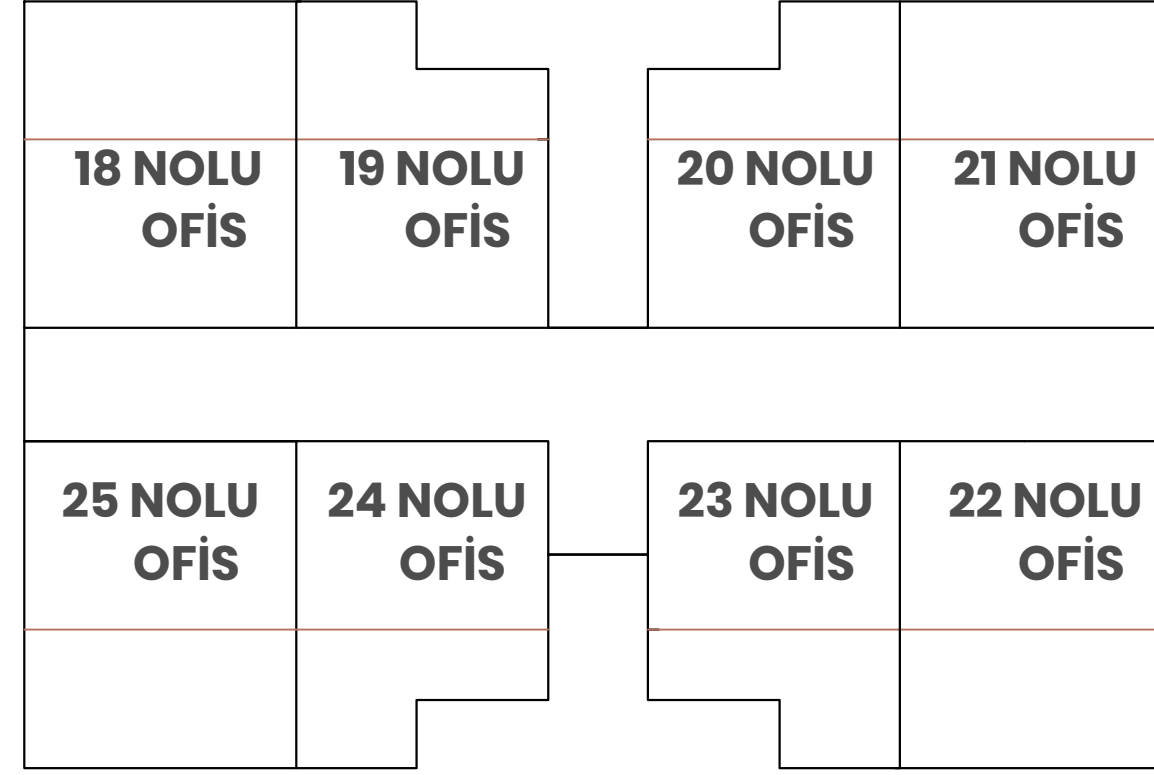

Teslim Tarihi **Haziran 2023**

Daire Sayısı & Özellikleri

**Toplam
25 Daire**

Loft Dupleks Daire : 8 Adet

Teraslı Daire : 5 Adet

Normal Daire : 12 Adet

Loft Dupleks Daireler	1+1 50 m2 Net	2+1 60 m2 Net
Daire No	19, 20, 23 ve 24 Numaralı Daireler	18 ,21 ,22 ve 25 Numaralı Daireler

Teraslı Daireler	1+1 35/40 m2 Net	2+1 58 m2 Net
Daire No	2, 3 ve 4 Numaralı Daireler	1 ve 5 Numaralı Daireler

Normal Daireler	2+1 60 m2 Net
Daire No	6 ve 17'e Kadar Olan Numaralı Daireler

Zemin Kat Planı