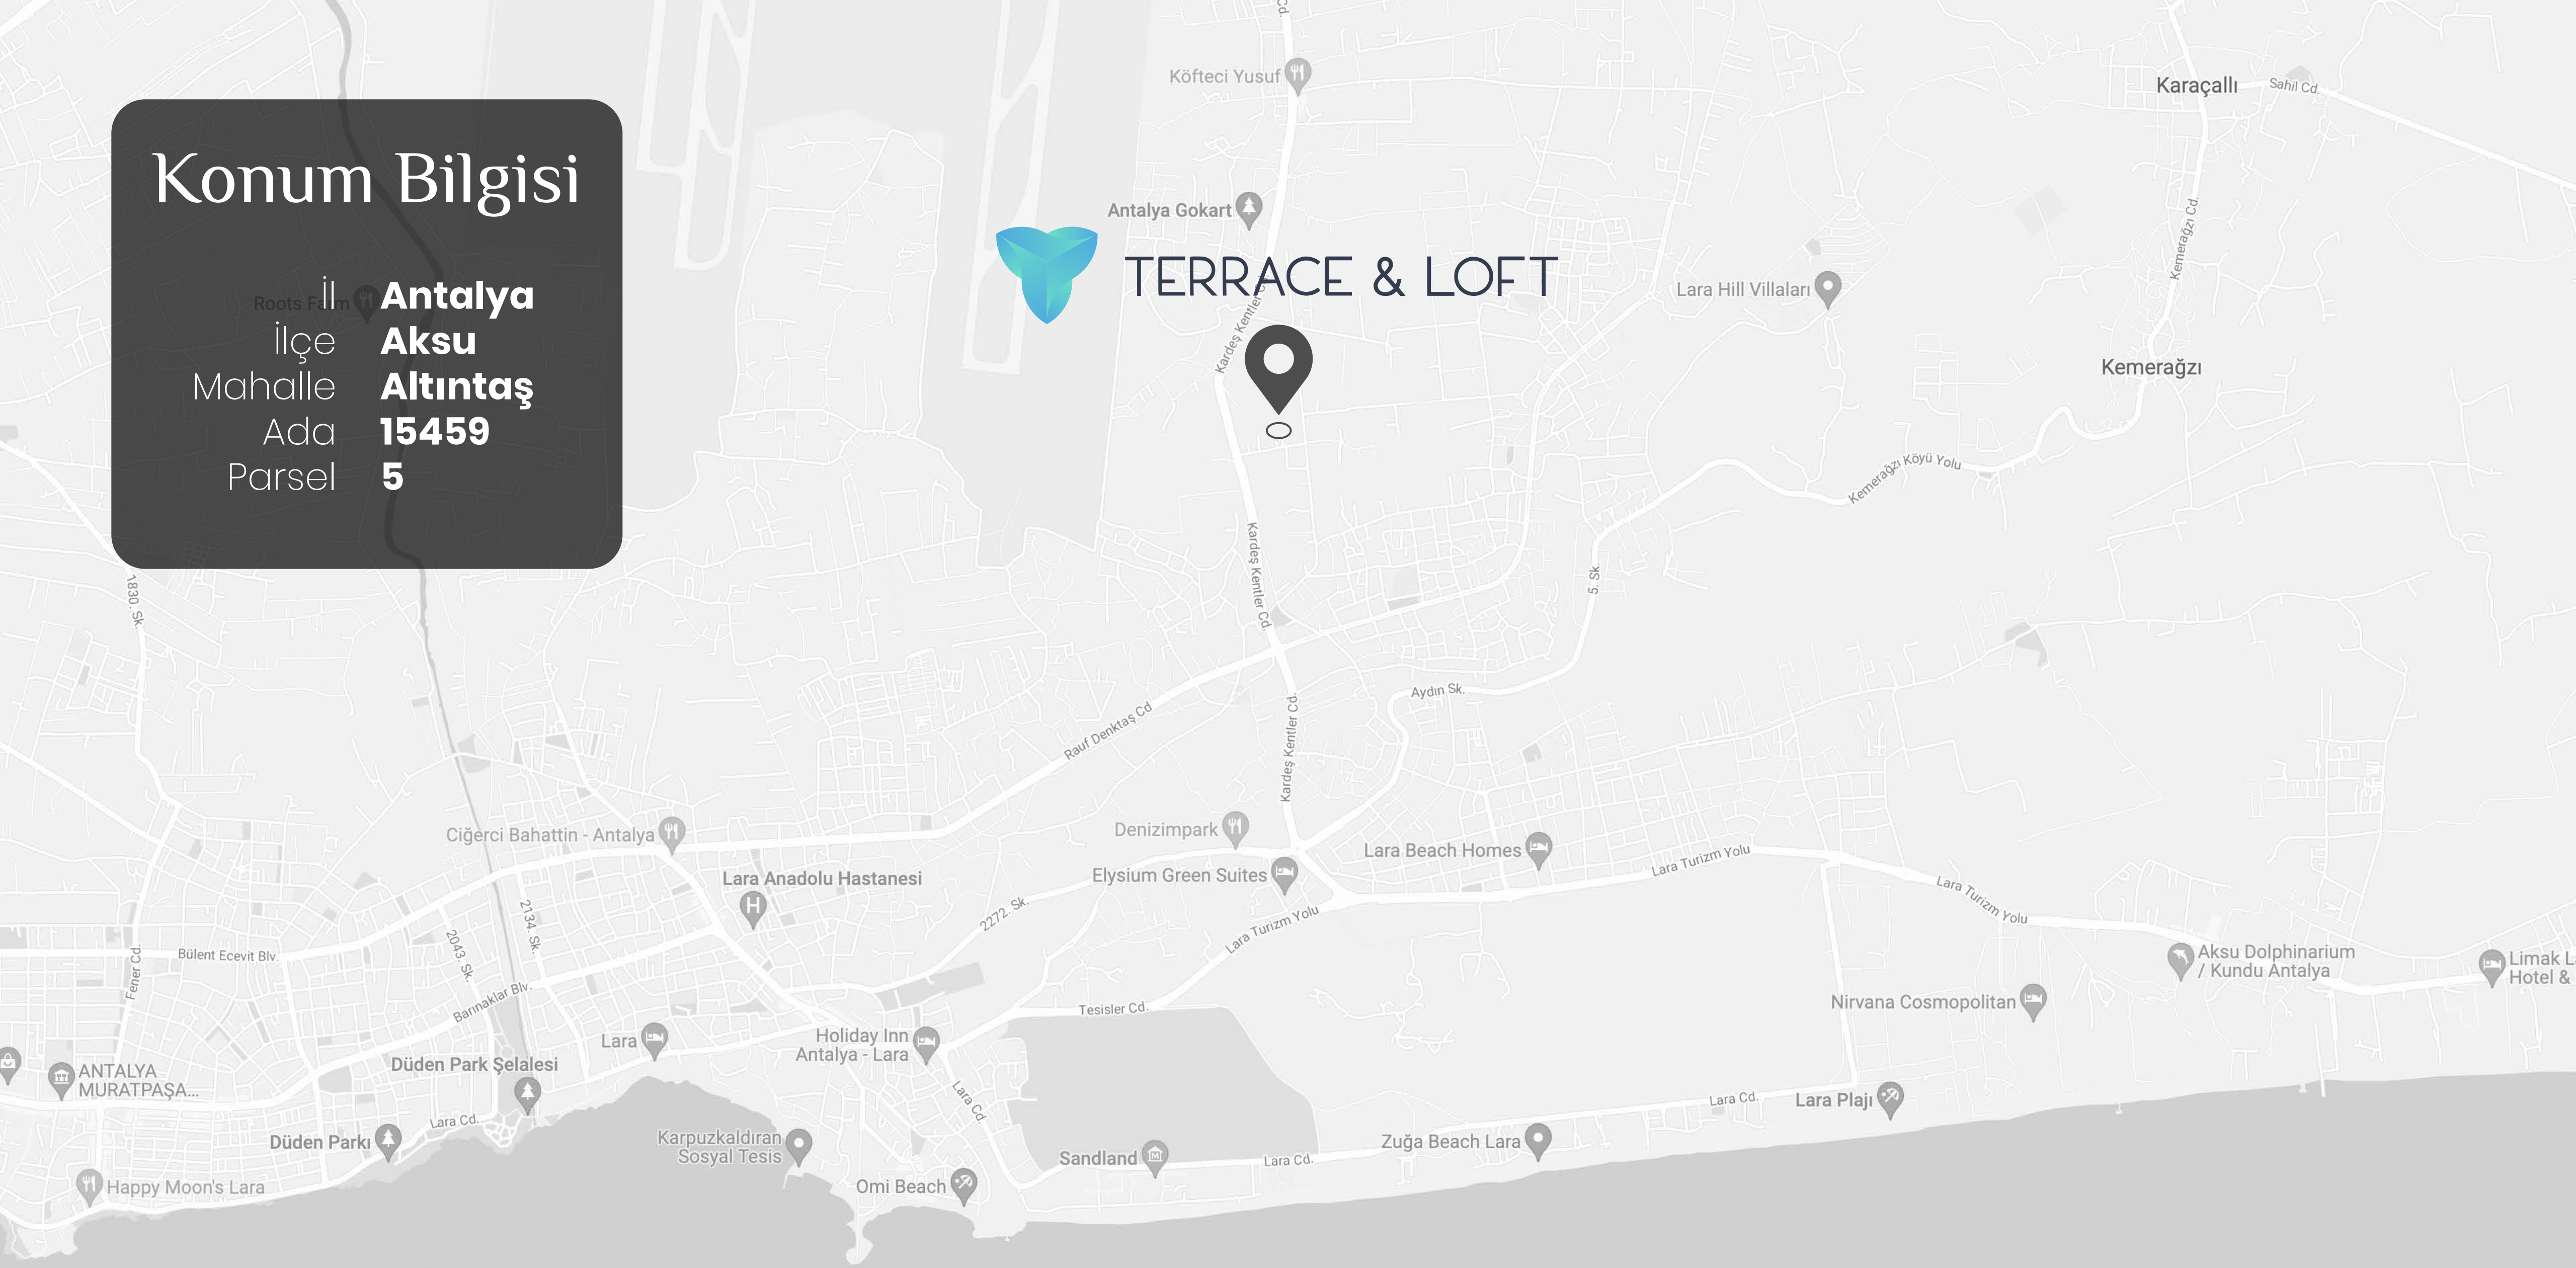

Konum Bilgisi

Roots Falm
ilçe
Mahalle
Ada
Parsel

Antalya
Aksu
Altıntaş
15459
5

TERRACE & LOFT

Antalya, Aksu, Altıntaş