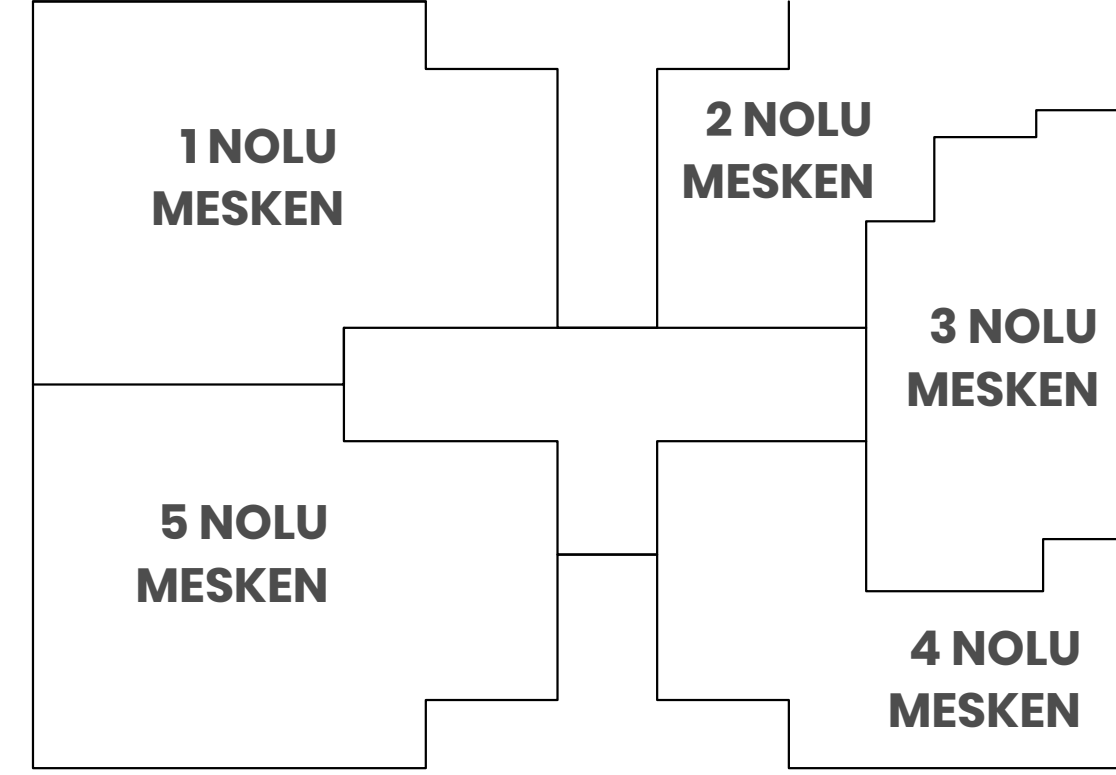

Teraslı Daireler	1+1 35/40 m2 Net	2+1 58 m2 Net
Daire No	2, 3 ve 4 Numaralı Daireler	1 ve 5 Numaralı Daireler

Normal Daireler	2+1 60 m2 Net
Daire No	6 ve 17'e Kadar Olan Numaralı Daireler

Zemin Kat Planı

Asma Kat Planı

1.Kat Planı

2.Kat Planı

3.Kat Planı

4.Kat Planı

Zemin
Kat
Planı

Asma
Kat
Planı

1.Kat
Planı