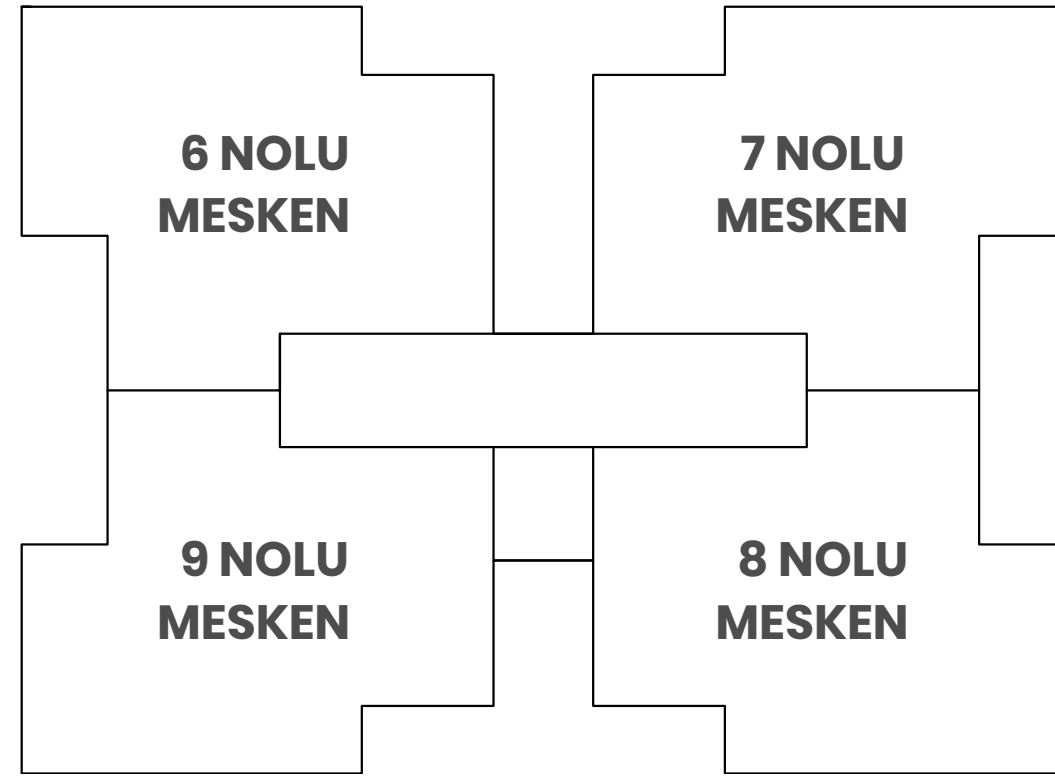

Teraslı Daireler	1+1 35/40 m2 Net	2+1 58 m2 Net
Daire No	2, 3 ve 4 Numaralı Daireler	1 ve 5 Numaralı Daireler

Normal Daireler	2+1 60 m2 Net
Daire No	6 ve 17'e Kadar Olan Numaralı Daireler

Zemin Kat Planı

Asma Kat Planı

1.Kat Planı

2.Kat Planı

3.Kat Planı

4.Kat Planı

Zemin
Kat
Planı

Asma
Kat
Planı

1.Kat
Planı