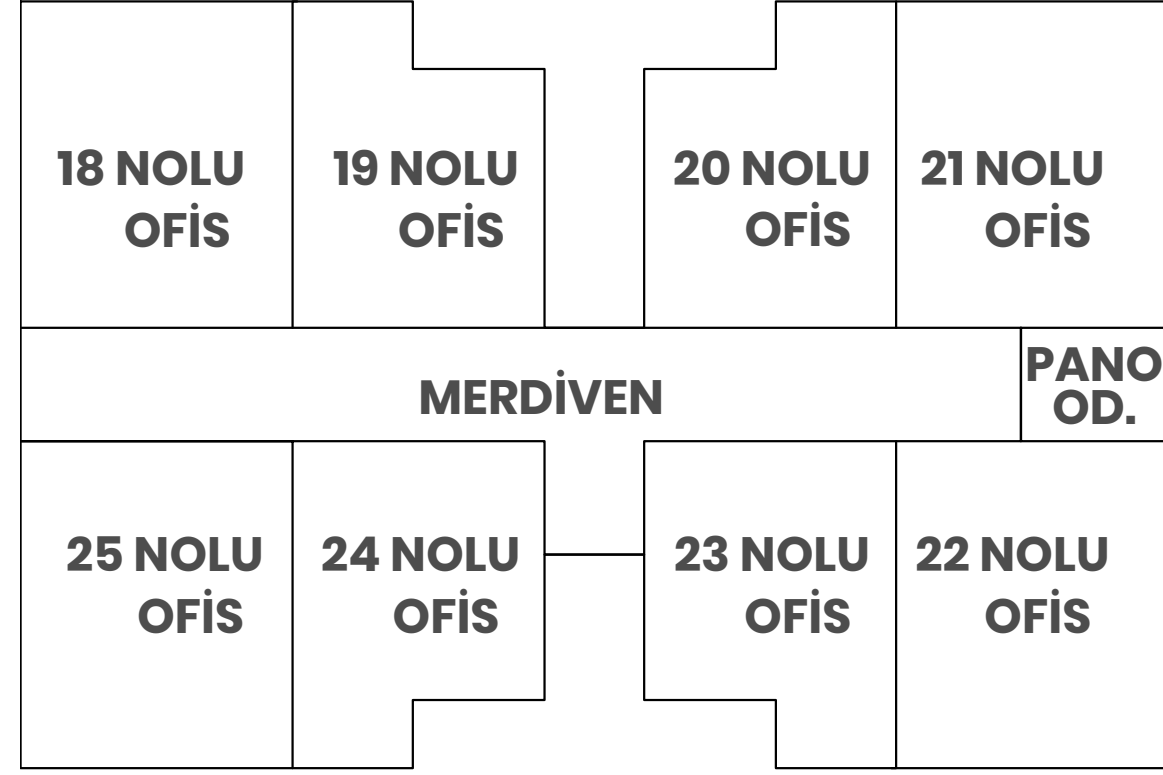

Teslim Tarihi **Haziran 2023**

Daire Sayısı & Özellikleri

**Toplam
25 Daire**

Loft Dupleks Daire : 8 Adet

Teraslı Daire : 5 Adet

Normal Daire : 12 Adet

Loft Dupleks Daireler	1+1 50 m2 Net	2+1 60 m2 Net
Daire No	19, 20, 23 ve 24 Numaralı Daireler	18 ,21 ,22 ve 25 Numaralı Daireler

Teraslı Daireler	1+1 35/40 m2 Net	2+1 58 m2 Net
Daire No	2, 3 ve 4 Numaralı Daireler	1 ve 5 Numaralı Daireler

Normal Daireler	2+1 60 m2 Net
Daire No	6 ve 17'e Kadar Olan Numaralı Daireler

Zemin Kat Planı