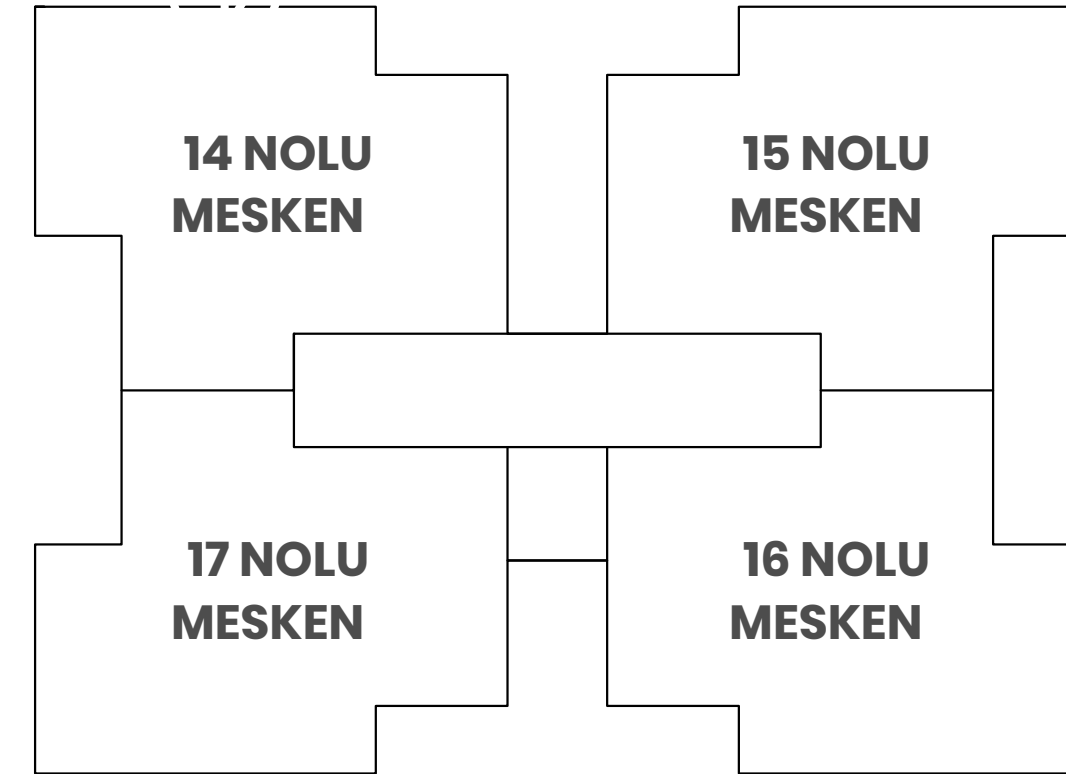

Asma Kat Planı

1.Kat Planı

2.Kat Planı

3.Kat Planı

4.Kat Planı

Zemin
Kat
Planı

Asma
Kat
Planı

1.Kat
Planı

Normal
Kat
Planı

TERRACE & LOFT

Loft Daireler

Zemin Kat Planı

Asma Kat Planı

TERRACE & LOFT

Normal Daireler

Kat Planı