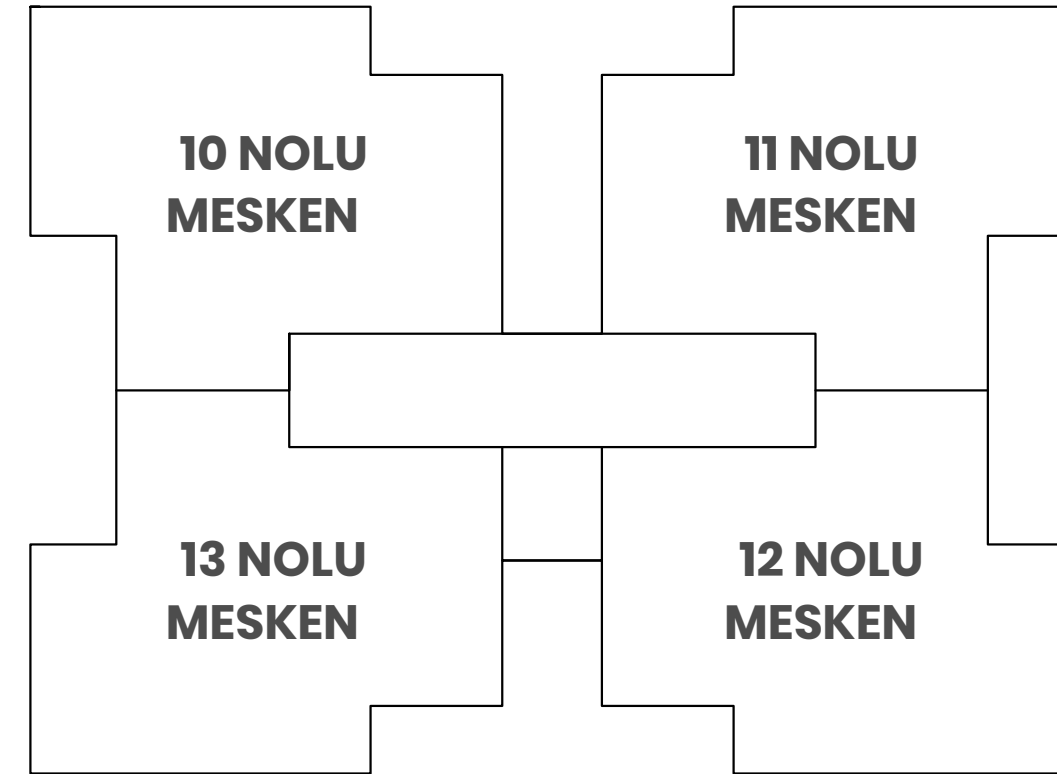

Teraslı Daireler	1+1 35/40 m2 Net	2+1 58 m2 Net
Daire No	2, 3 ve 4 Numaralı Daireler	1 ve 5 Numaralı Daireler

Normal Daireler	2+1 60 m2 Net
Daire No	6 ve 17'e Kadar Olan Numaralı Daireler

Zemin Kat Planı

Asma Kat Planı

1.Kat Planı

2.Kat Planı

3.Kat Planı

4.Kat Planı

Zemin
Kat
Planı

Asma
Kat
Planı

1.Kat
Planı