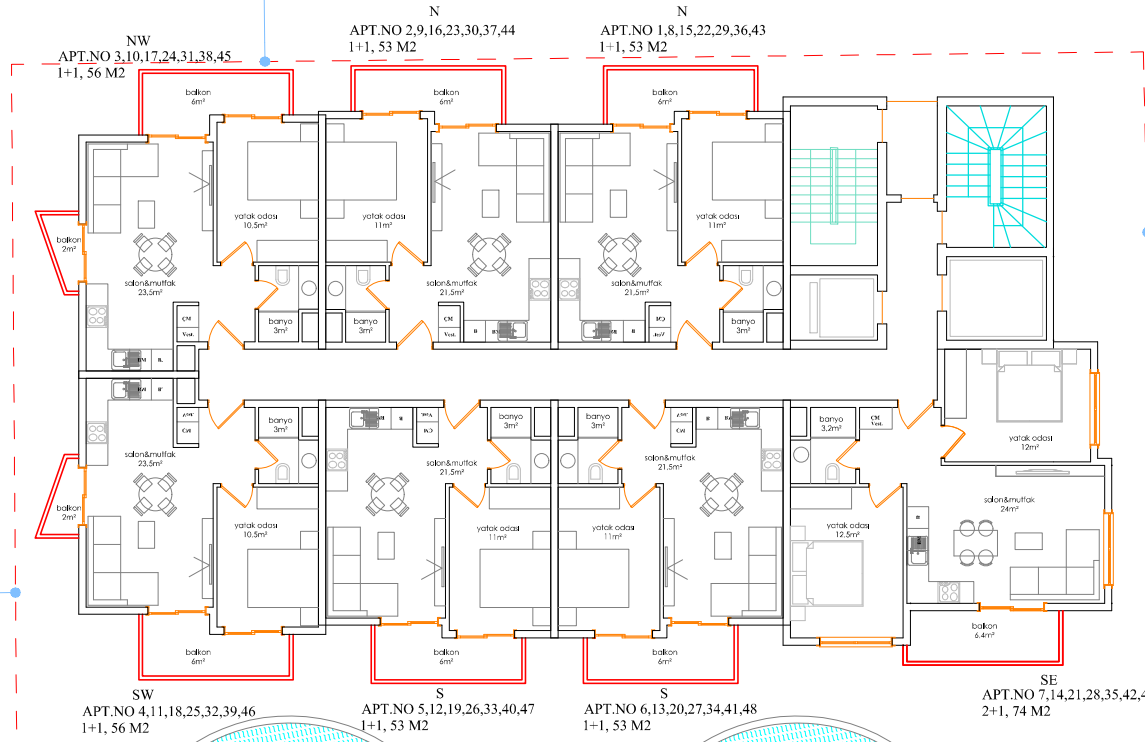

PARK

YOL

YOL

YAN PARSEL

ÇOCUK
BAHÇESİ

1229
3

700

700

550

1230 1230
2 3

YOL

VAZİYET PLANI